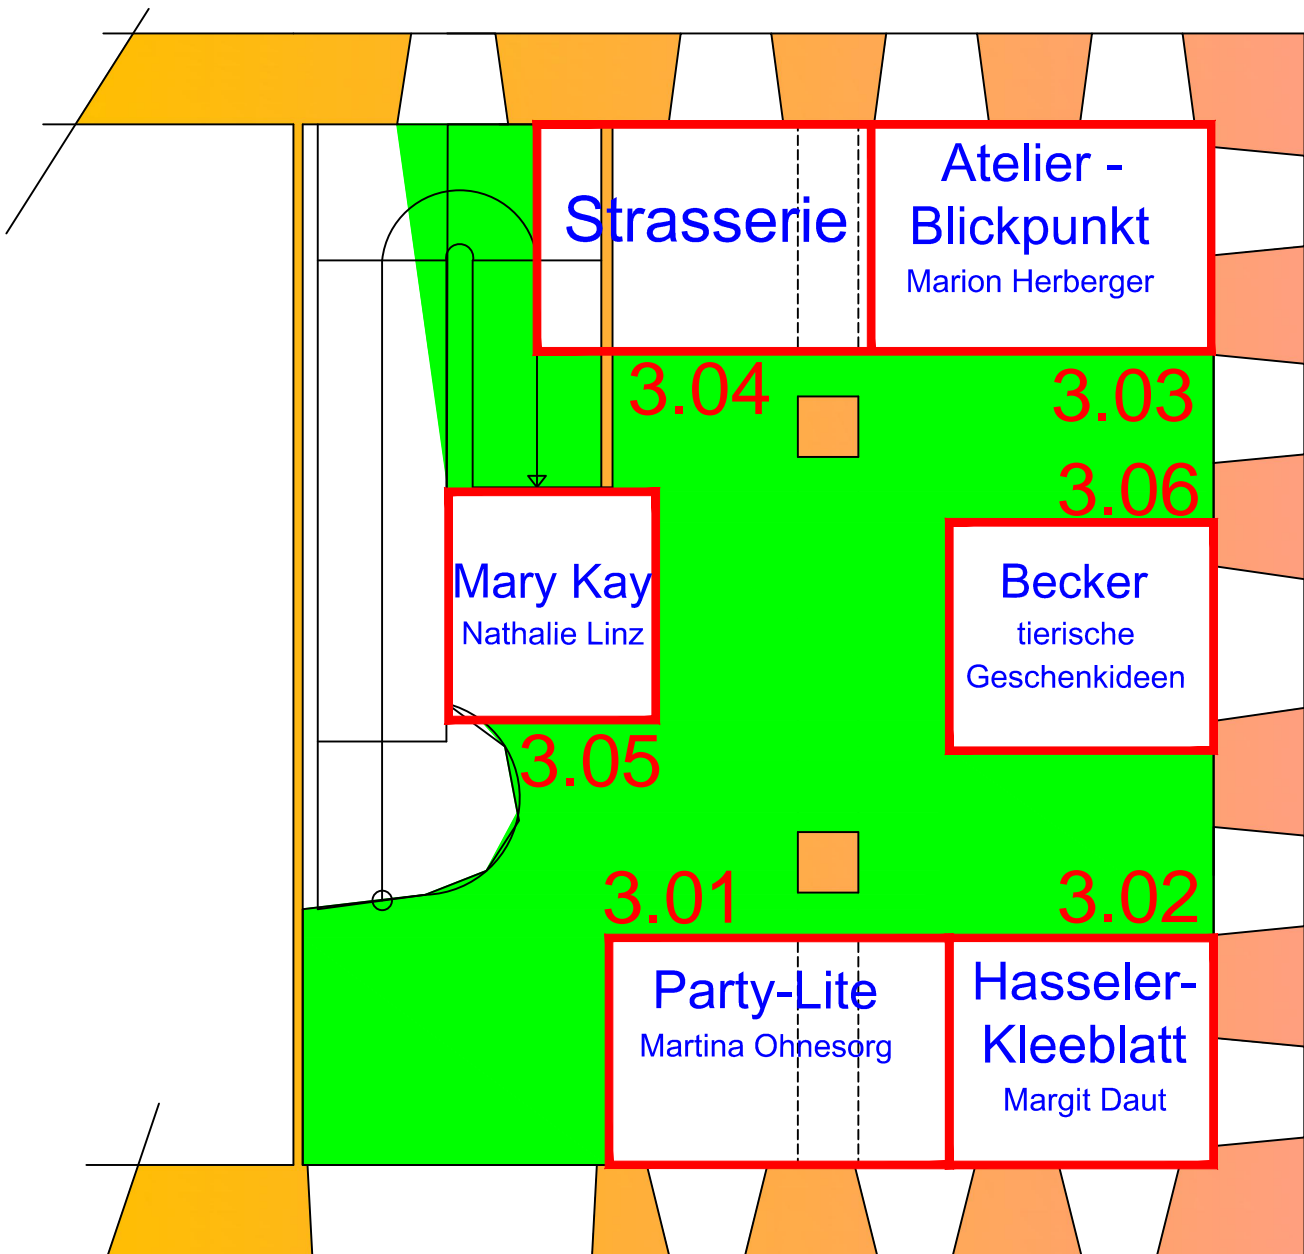

# Markthalle

21. Bliesgau-Messe

A4 = M: 1:100