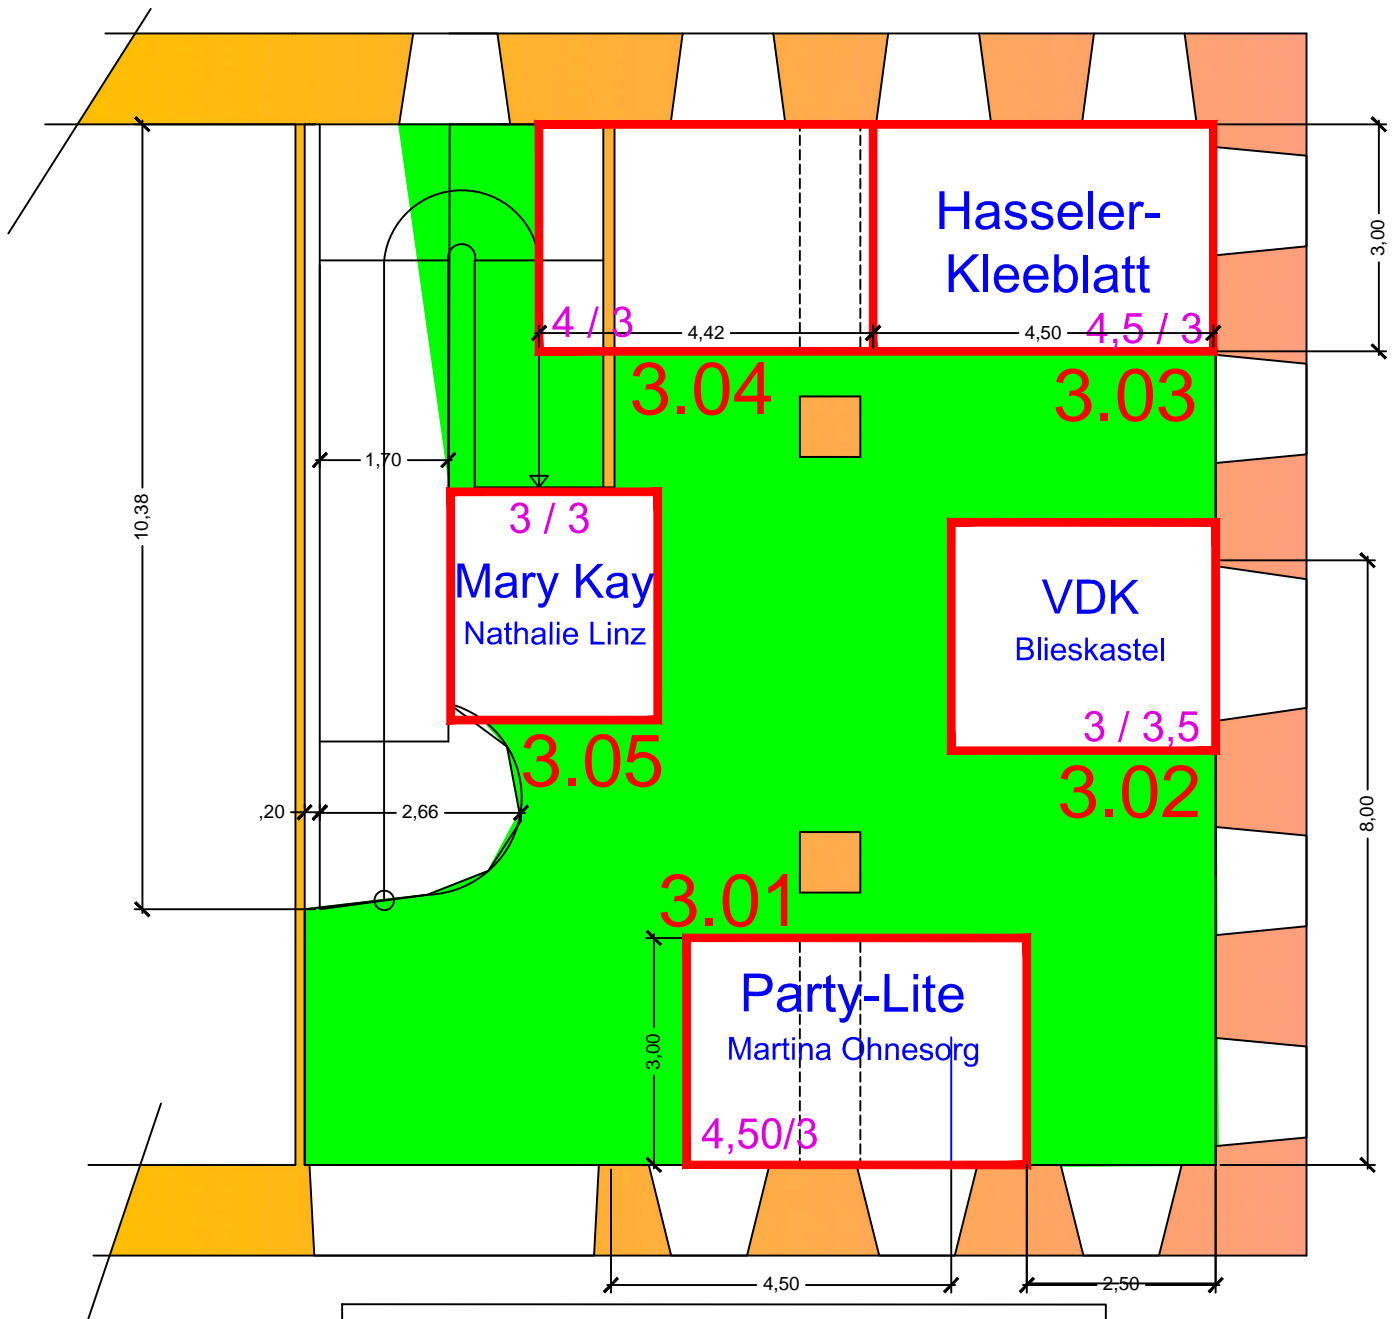

Markthalle

22. Bliesgau-Messe

Freizeit
Zentrum
Blieskastel
GmbH

A4 = M: 1:100